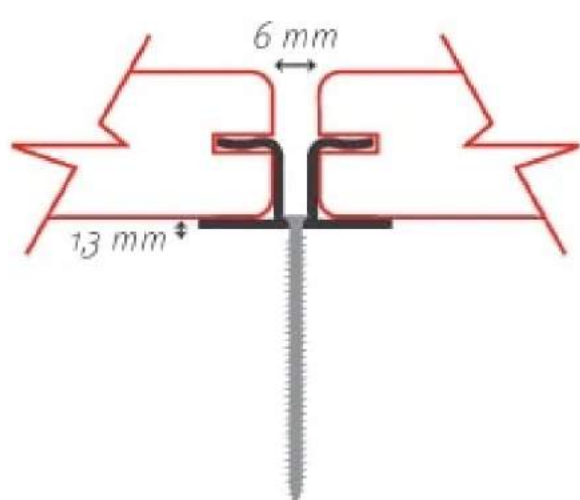

## עץ האשא

בעברית עץ מילה, עץ ממשפחת הזיתיים בעל טקסטורה יפייפה. העץ שלנו גדל במזרח אירופה ביערות מתחדשים ומבוקרים באופן בר קיימא.

## לוח הדק

לוחות בעובי 20 מ"מ בחירוץ צד להתקנה נסתרת ללא ברגים עליונים. אורכי הלוחות מגיעים בקפיצות של 30 ס"מ, למזעור הפחת ולחיסכון בעלויות.

## מחבר T6

מחבר נסתר עשוי ניירוסטה מושחרת. המחבר מייצר מרווח מדוייק של 6 מ"מ בין קורות הדק וכן מגביה את לוחות הדק ב-1.3 מ"מ מקורות התשתית, ומאפשר לעץ את האיוורור הנחוץ לו.